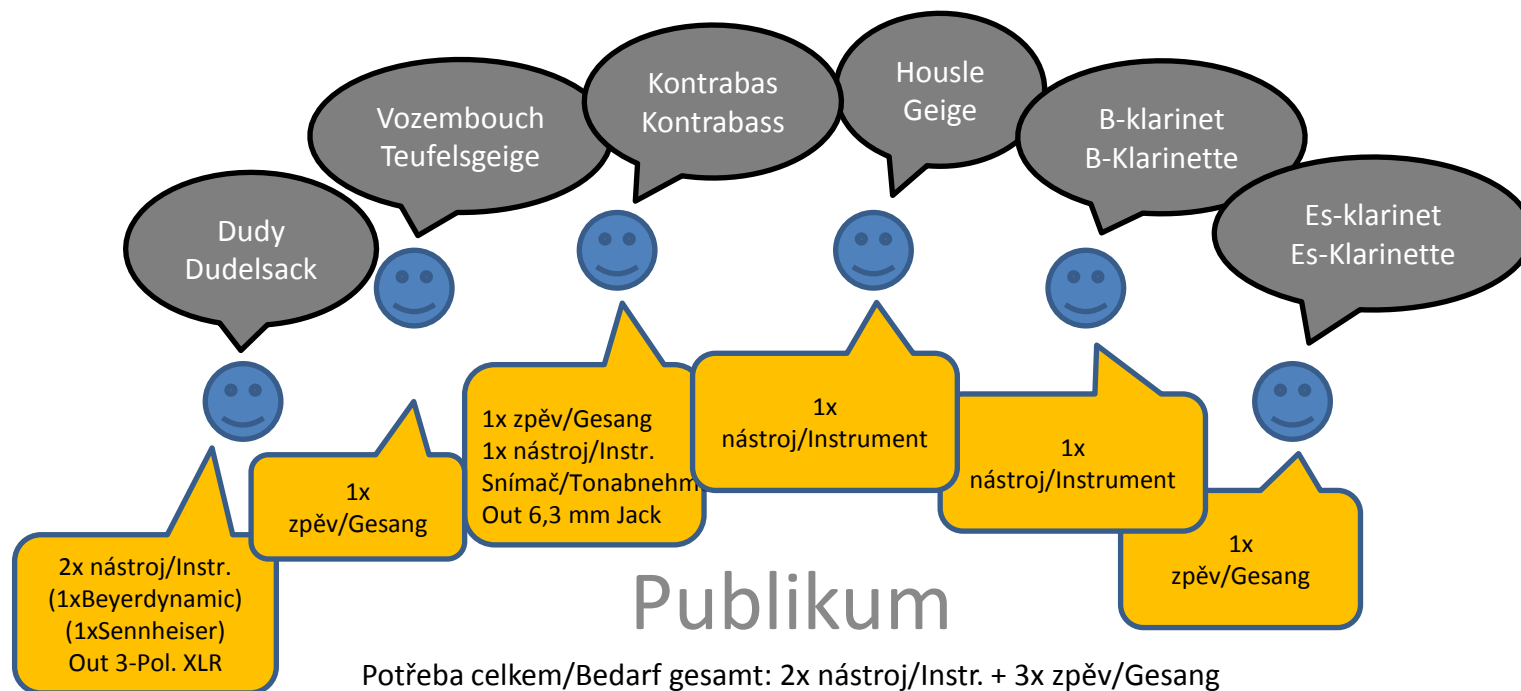

Stage plan

Ledecká dudácká muzika Dudelsack-Kapelle aus Ledce

Potřeba celkem/Bedarf gesamt: 2x nástroj/Instr. + 3x zpěv/Gesang

Vlastní/eigene: dudy/Dudelsack - 1x klip Beyerdynamic Opus und 1x klip Sennheisser (3-Pol. XLR)

Kontrabas/Kontrabass - Shadow SH965 NFX-B Double Bass (6,3 mm Jack)

Libor Valečka, Hornická 1635, 34701 Tachov, mobil: 602 466 237, internet: www.dudaci.cz